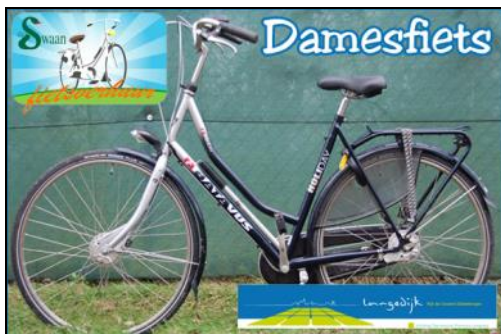

0226-391883 (kantoor ook buiten seizoen / mobiel doorgeschakeld)

0226-399040 (fietshuur / alleen tijdens openingstijden)

deSwaan Fietshuur is geopend van 10.00 – 17.30 uur
21 maart t/m 15 april alle weekenden

Treintaxi naar deSwaan
Retourtje Alkmaar CS
v.a. € 4.40* per persoon

* lees de
actievoorzwaarden

Versie 2016.1

Dagje uit

“ontdek de Duizend Ontdekkingen”

Fietsverhuur

in Langedijk (Noord-Holland)

Prijslijst 2016 per dag (of deel van een dag).

Herenfiets met 7 versnellingen	€ 8.50
Damesfiets met 7 versnellingen	€ 8.50
Kinderfiets diverse maten	€ 7.00

Ludiek vervoer & extra's:

Tandem met versnellingen	€ 18.00
Steppen op de originele knalrode Kick-bikes.	€ 8.00
Oma's koeienfiets met 3 versnellingen	€ 8.50
Picknickfiets m/v (zonder mand)	€ 8.50
Picknickfiets m/v (met mand voorop)	€ 10.00
Fietskar voor 2 kinderen (moet achter fiets)	€ 7.50
Kinderzitje voor of achterop	€ 2.50